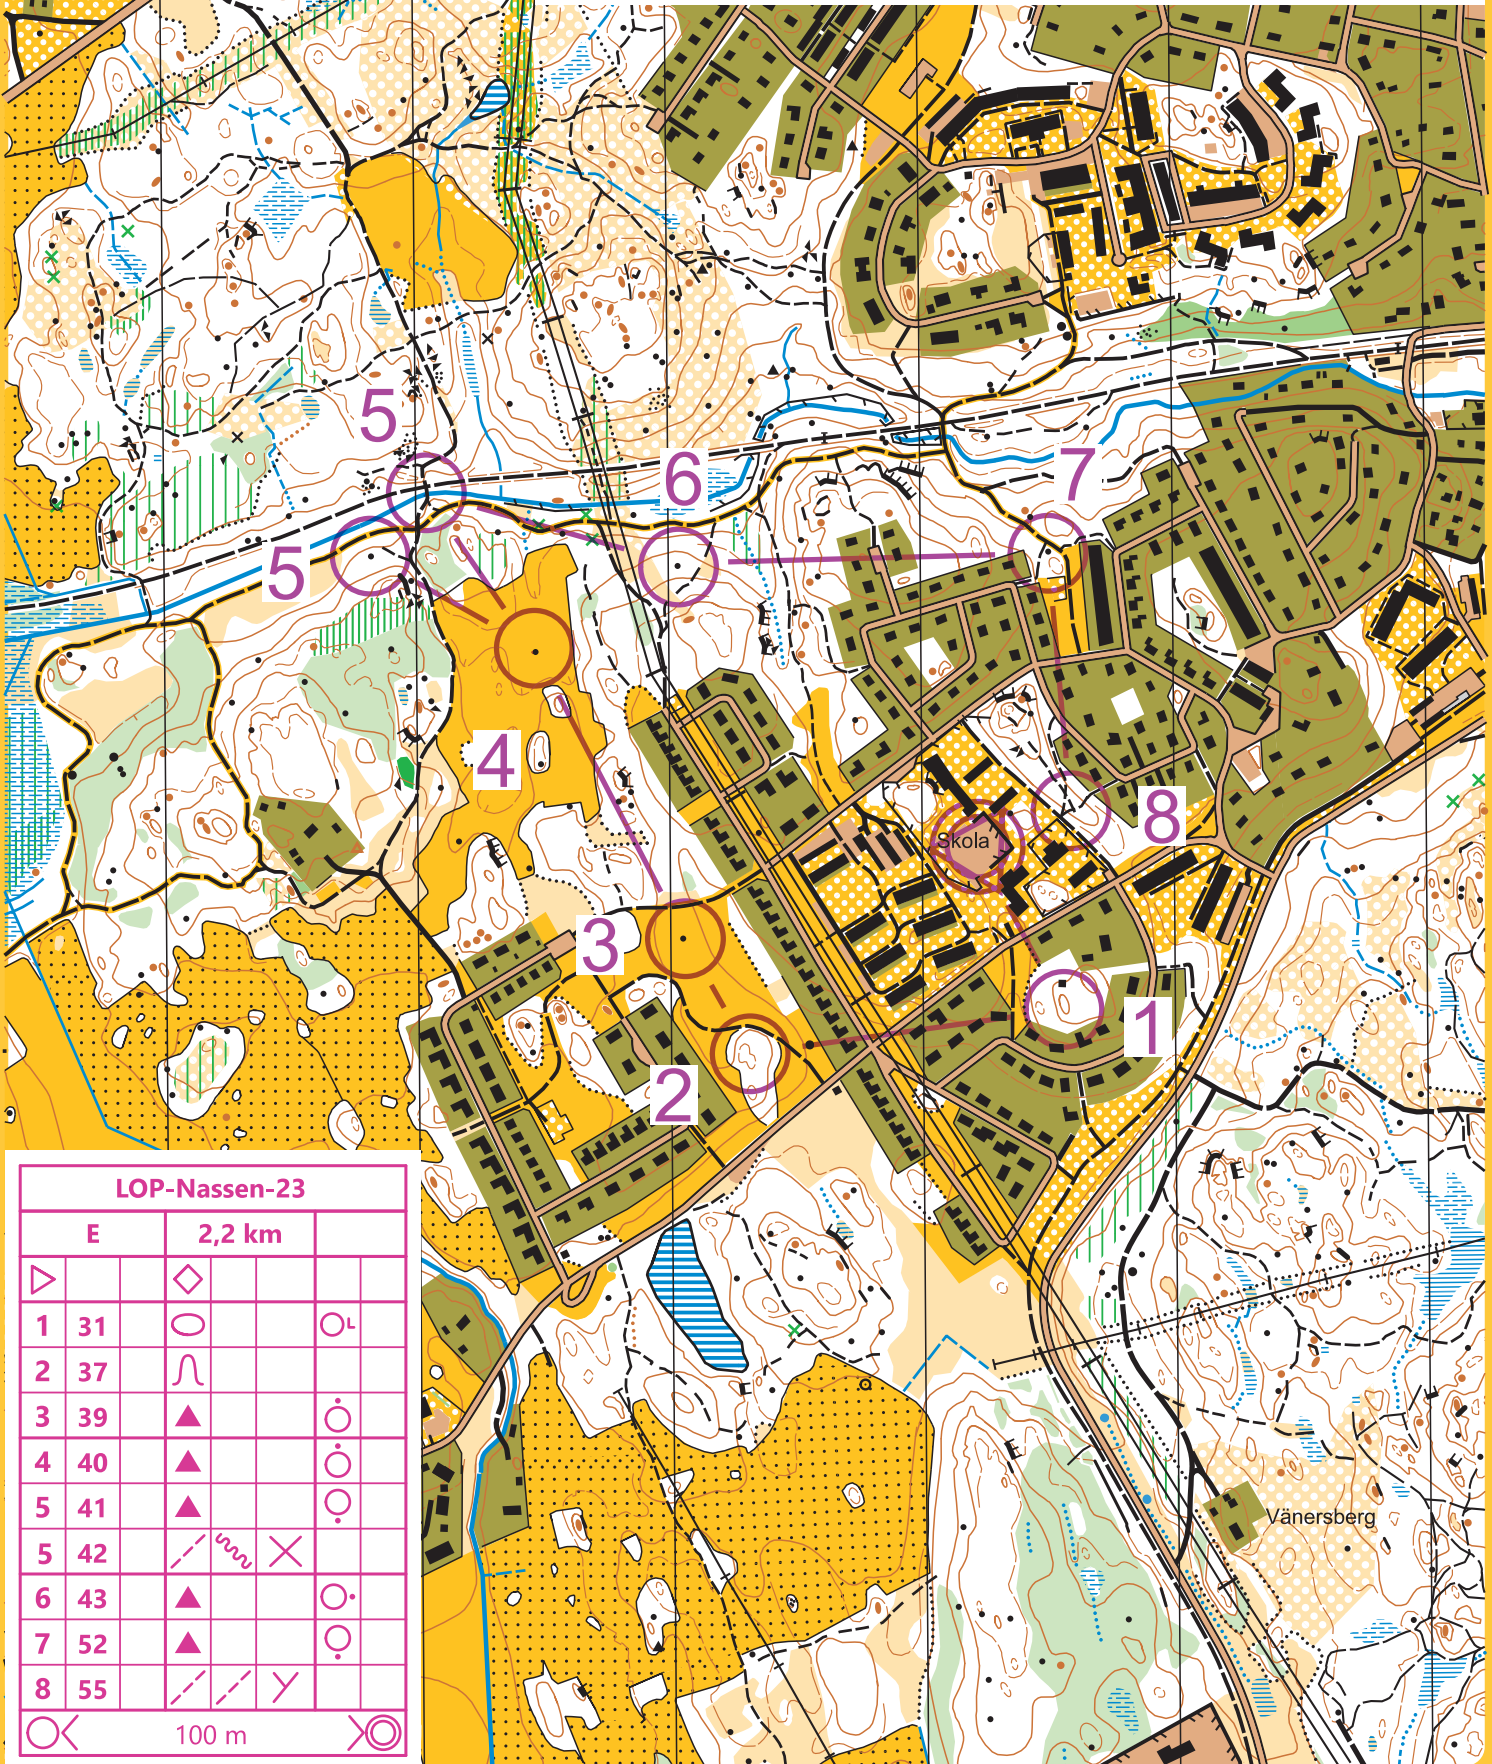

# MIN 685 LOP-Nassen

## Skala 1:7500

Nödnr: 0702495337

**LOP-Nassen-23**

**E**      **2,2 km**

▷		◇		
1	31	○		○ <sup>L</sup>
2	37	∩		
3	39	▲		○ <sup>o</sup>
4	40	▲		○ <sup>o</sup>
5	41	▲		○ <sup>o</sup>
5	42	∩ wavy	×	
6	43	▲		○ <sup>o</sup>
7	52	▲		○ <sup>o</sup>
8	55	∩ dashed	Y	

○<sup>K</sup>      100 m      ○<sup>o</sup>